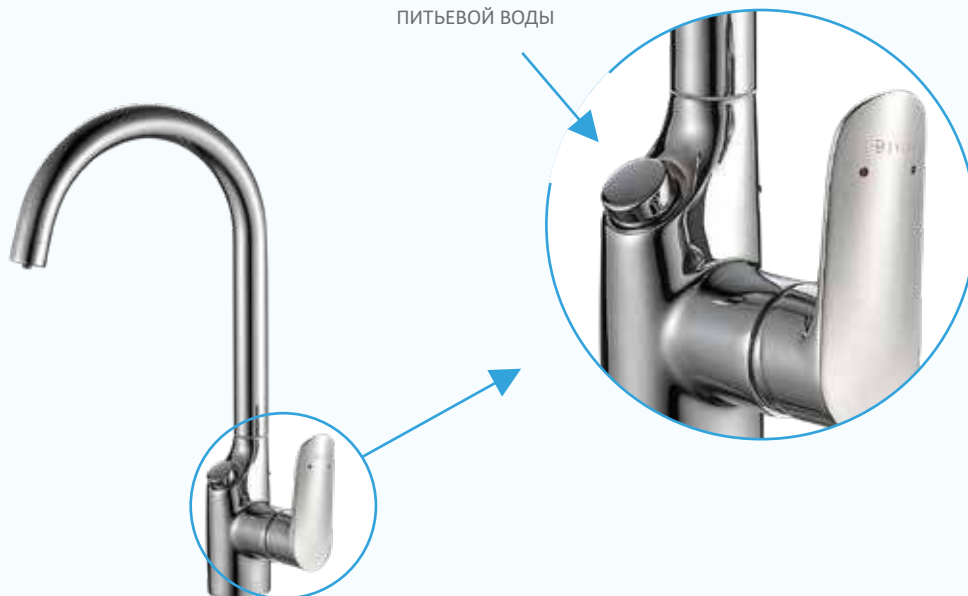

● темный

● матовый (стальной)

● черный

DEVIDA

DVS1508-16: смеситель с универсальным картриджем, который позволяет регулировать температуру технической воды и открывать/закрывать питьевую воду одной и той же ручкой. При повороте рычага из нейтрального положения в положение «от себя», открывается контур питьевой воды. При повороте рычага «на себя» происходит открытие контура технической воды с одновременным смешиванием горячей и холодной воды в зависимости от угла поворота.

СХЕМА РАБОТЫ

DVS1508-16

Смеситель для питьевой воды с комбинированным картриджем

DVS1508-17F/Y/D/N: смеситель с триггерным открытием/закрытием контура питьевой воды. Открытие контура и регулировка температуры технической воды осуществляется традиционным способом при помощи боковой ручки. Смесители представлены в нескольких вариантах цветного покрытия.

СХЕМА РАБОТЫ

Возможные
цветовые гаммы:

- 1 песочный
- 2 дымчатый
- 3 темный
- 4 черный

TRIGGER-КНОПОЧНЫЙ ПЕРЕКЛЮЧАТЕЛЬ
ПИТЬЕВОЙ ВОДЫ

DVS1508-17F/Y/D/N

Смеситель для питьевой воды с кнопочным переключателем

DVS1508-19: смеситель с боковым расположением триггера открытия-закрытия контура питьевой воды. С противоположной стороны смесителя расположена боковая ручка для регулировки напора и температуры технической воды.